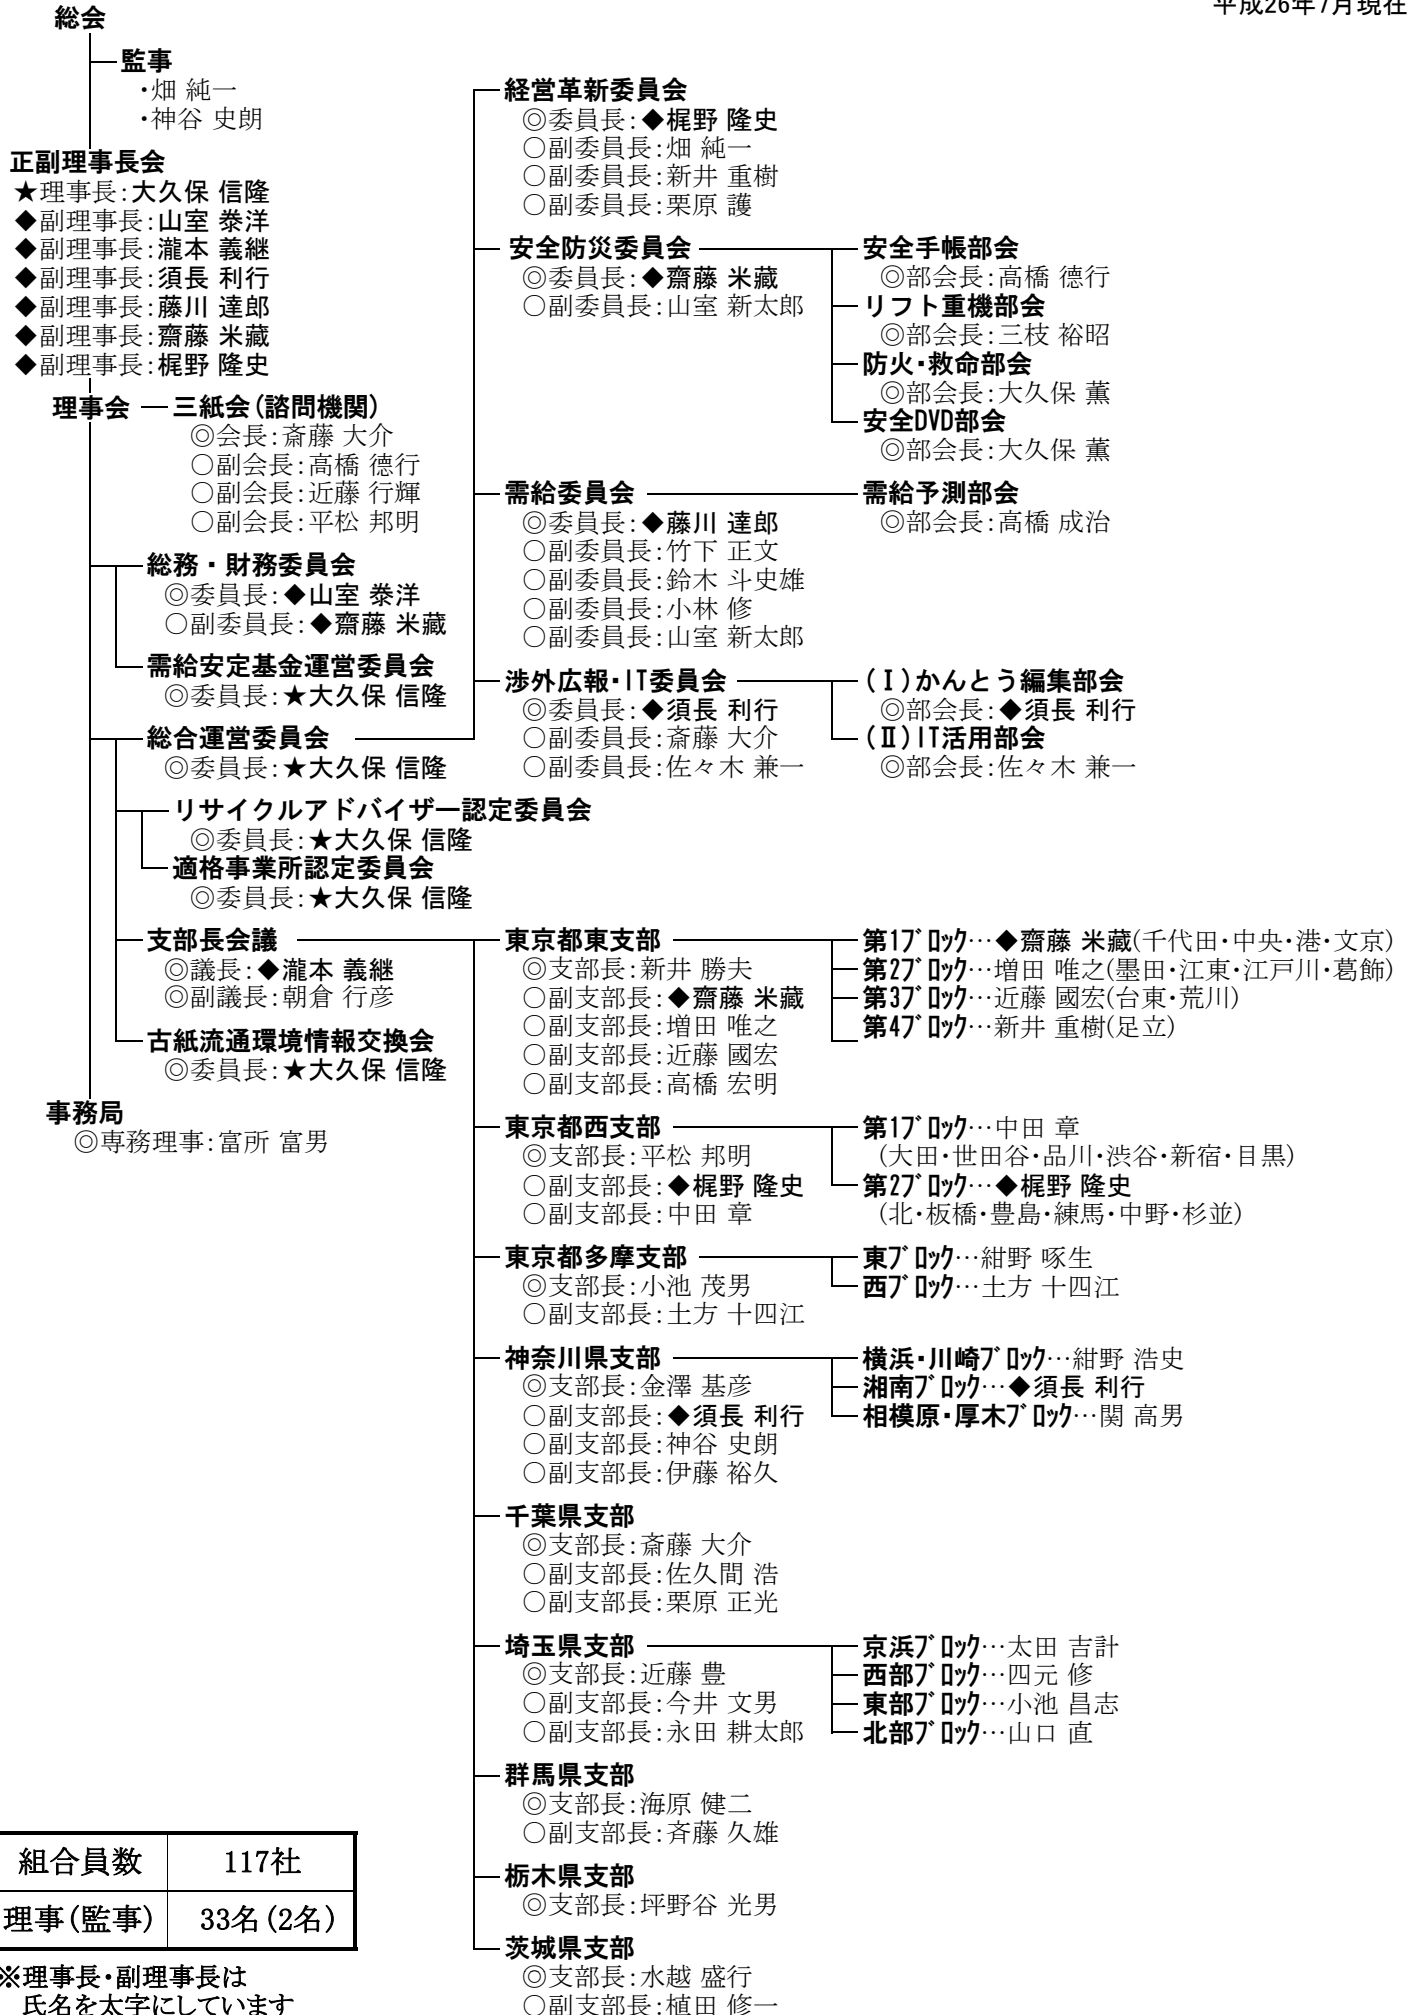

関東製紙原料直納商工組合 組織図【支部・近代化推進事業および外部委員会】

平成26年7月現在

組合員数	117社
理事(監事)	33名(2名)

※理事長・副理事長は氏名を太字にしています