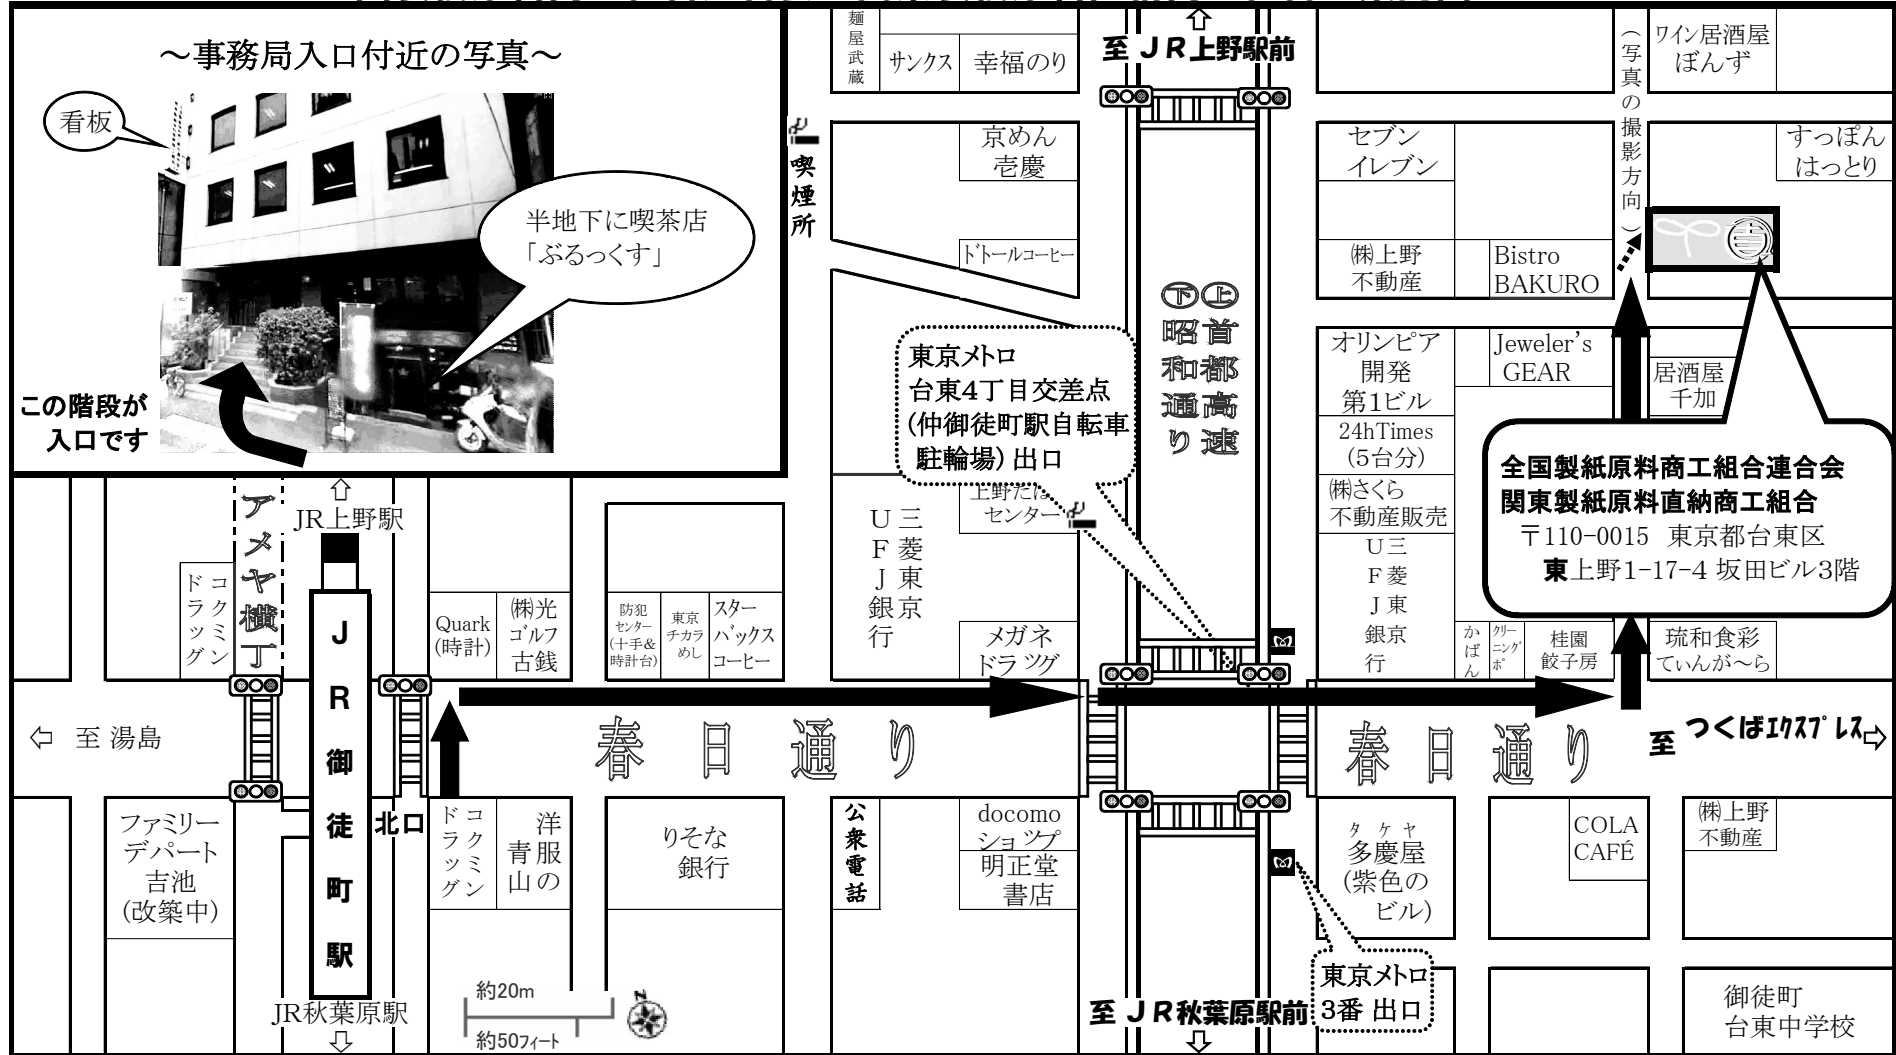

# 全国製紙原料商工組合連合会・関東製紙原料直納商工組合 案内図

平成25年7月 現在

- 最寄駅 : 東京メトロ 日比谷線「仲御徒町駅」  
 銀座線「上野広小路駅」  
 都営大江戸線「上野御徒町駅」
- ・台東4丁目交差点出口～徒歩3分  
 (※地下構内3番出口の反対側にある「御徒町駅自転車駐輪場」の出口です)
  - ・3番出口～徒歩5分
- その他 : JR「御徒町駅」北口～徒歩8分  
 : JR「上野駅」広小路口～徒歩15分(広小路口を出てマルイ(OIOI)の方向にある昭和通り(首都高速の下)を秋葉原方面に行くと、地図の上端の場所に出ます)  
 : つくばエクスプレス } 「新御徒町駅」A1出口～徒歩15分(地上に出て右側(JR御徒町駅方面)にまっすぐ行くと、地図の右端の場所に出ます)  
 : 都営大江戸線